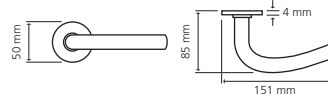

maars | iron mongery

Doorhandles

L 16
100.100.5000
art. nr. 53.15.800

L 16 90°
100.100.5010
art. nr. 53.15.802

L 19
100.100.5025
art. nr. 53.15.804

U 19
100.100.5035
art. nr. 53.15.808

L 19 90°
100.100.5045
art. nr. 53.15.806