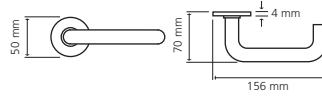

maars | iron mongery

Doorhandles

L 16
100.100.5000
art. nr. 53.15.800

L 16 90°
100.100.5010
art. nr. 53.15.802

L 19
100.100.5025
art. nr. 53.15.804

U 19
100.100.5035
art. nr. 53.15.808

L 19 90°
100.100.5045
art. nr. 53.15.806