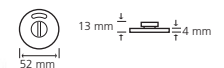

Toilet
100.100.5102
art. nr. 53.15.826

All parts are in stainless steel