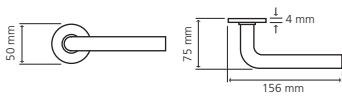

maars | iron mongery

Doorhandles

L 16
100.100.5000
art. nr. 53.15.800

L 16 90°
100.100.5010
art. nr. 53.15.802

L 19
100.100.5025
art. nr. 53.15.804

U 19
100.100.5035
art. nr. 53.15.808

L 19 90°
100.100.5045
art. nr. 53.15.806