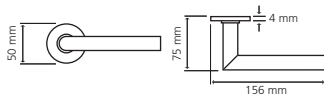

maars | iron mongery

Doorhandles

L 16
100.100.5000
art. nr. 53.15.800

L 16 90°
100.100.5010
art. nr. 53.15.802

L 19
100.100.5025
art. nr. 53.15.804

U 19
100.100.5035
art. nr. 53.15.808

L 19 90°
100.100.5045
art. nr. 53.15.806