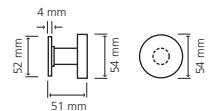

flat Doorknob
100.100.5162
art. nr. 53.15.814