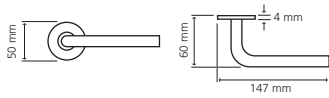

maars | iron mongery

Doorhandles

L 16
100.100.5000
art. nr. 53.15.800

L 16 90°
100.100.5010
art. nr. 53.15.802

L 19
100.100.5025
art. nr. 53.15.804

U 19
100.100.5035
art. nr. 53.15.808

L 19 90°
100.100.5045
art. nr. 53.15.806