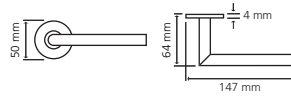

maars | iron mongery

Doorhandles

L 16
100.100.5000
art. nr. 53.15.800

L 16 90°
100.100.5010
art. nr. 53.15.802

L 19
100.100.5025
art. nr. 53.15.804

U 19
100.100.5035
art. nr. 53.15.808

L 19 90°
100.100.5045
art. nr. 53.15.806